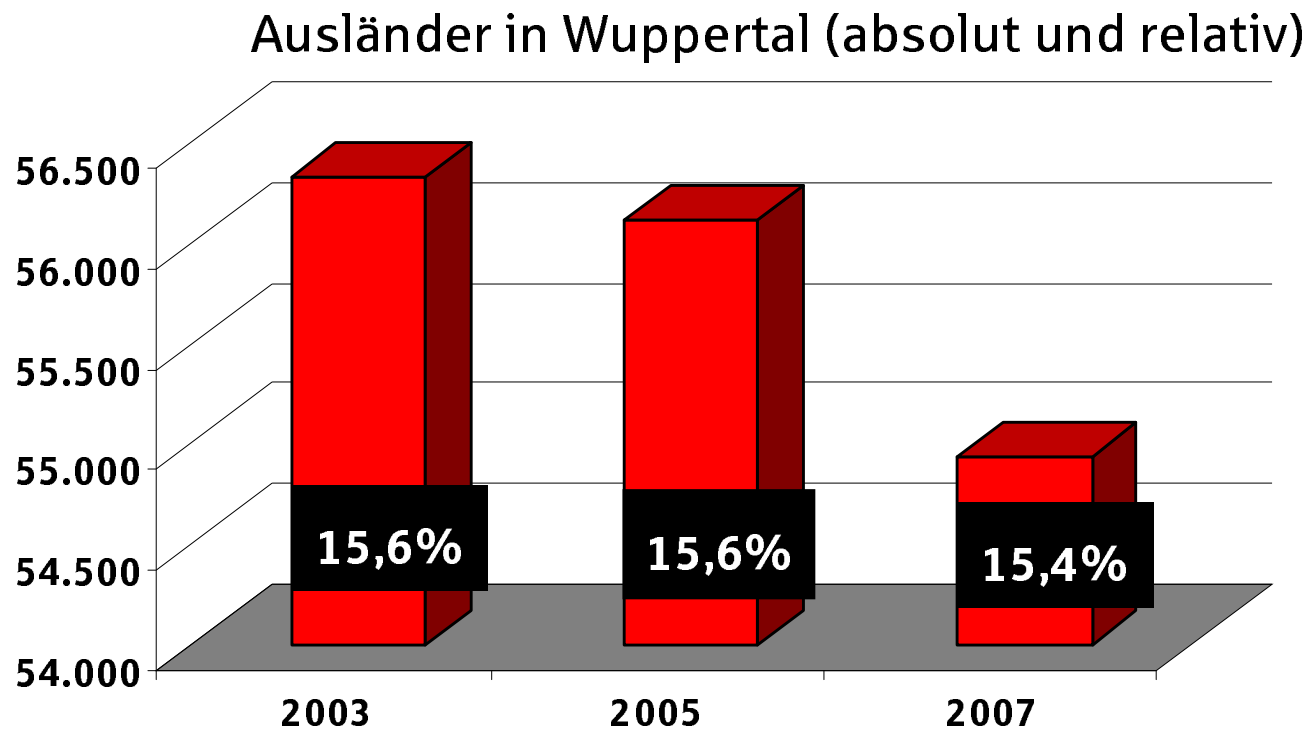

Kurs 21

Demografische Entwicklung in Wuppertal

Bunter

Quelle: DSGV